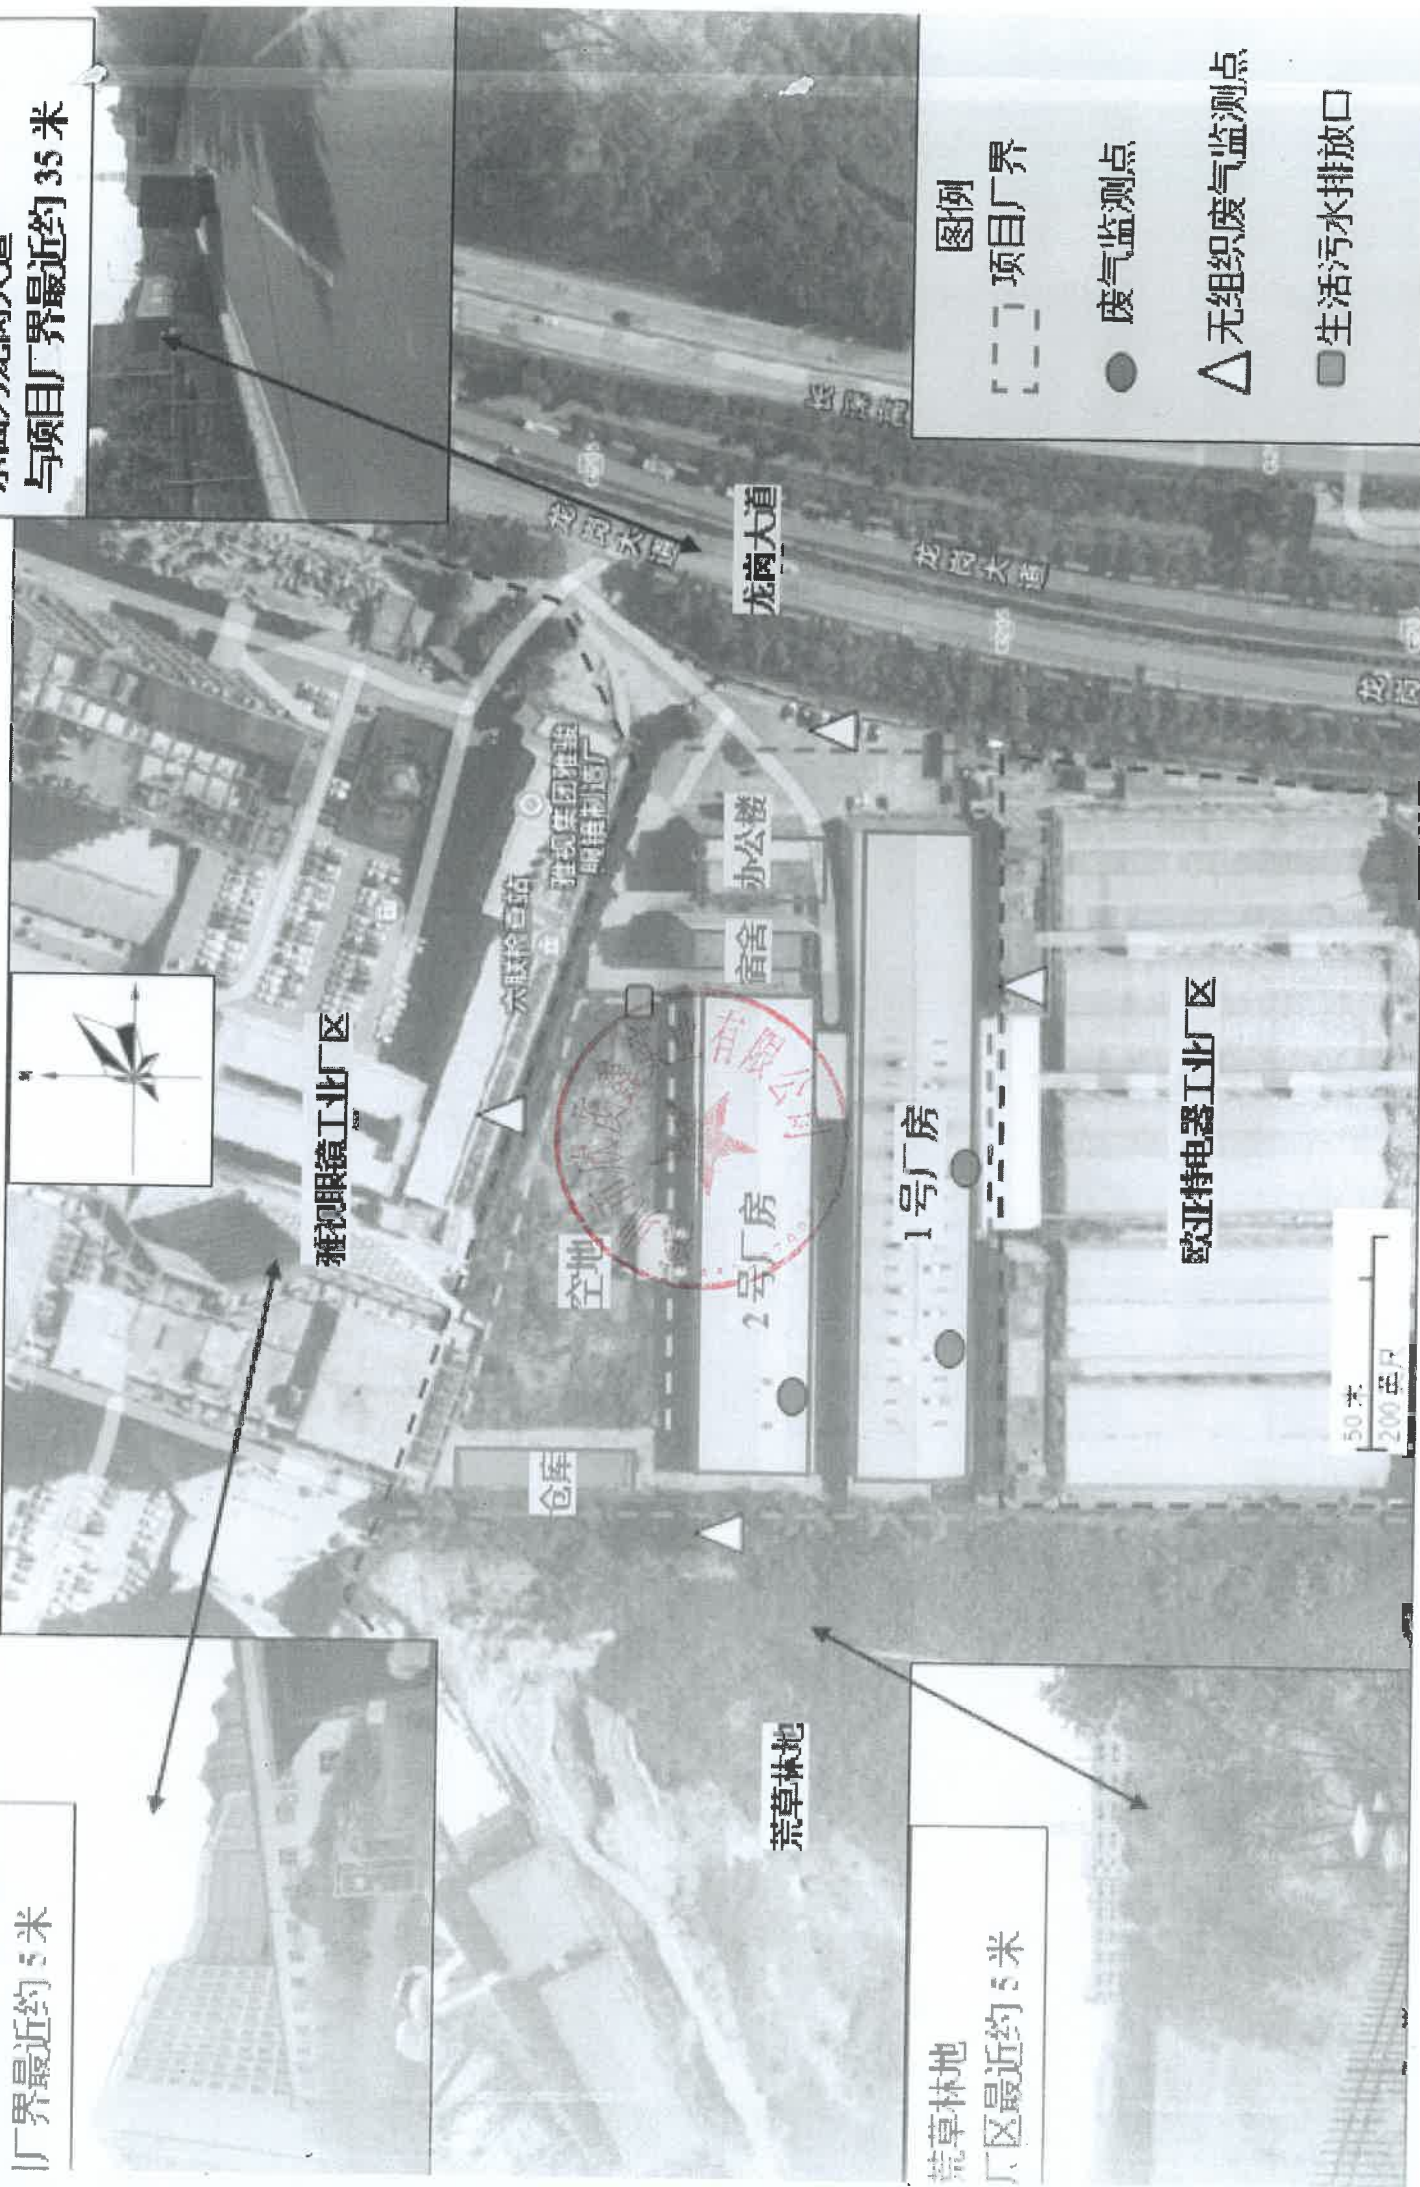

雅视眼镜工业厂区
厂界最近约5米

东面为龙岗大道
与项目厂界最近约35米

荒草林地
厂区最近约5米

1号厂房
2号厂房
办公室
宿舍
仓库
空地
雅视集团雅骏眼镜制造厂
雅视眼镜工业厂区
欧亚特电器工业厂区

荒草林地

龙岗大道

发展大道

图例

[- - -] 项目厂界

● 废气监测点

△ 无组织废气监测点

■ 生活污水排放口

50米
200英尺